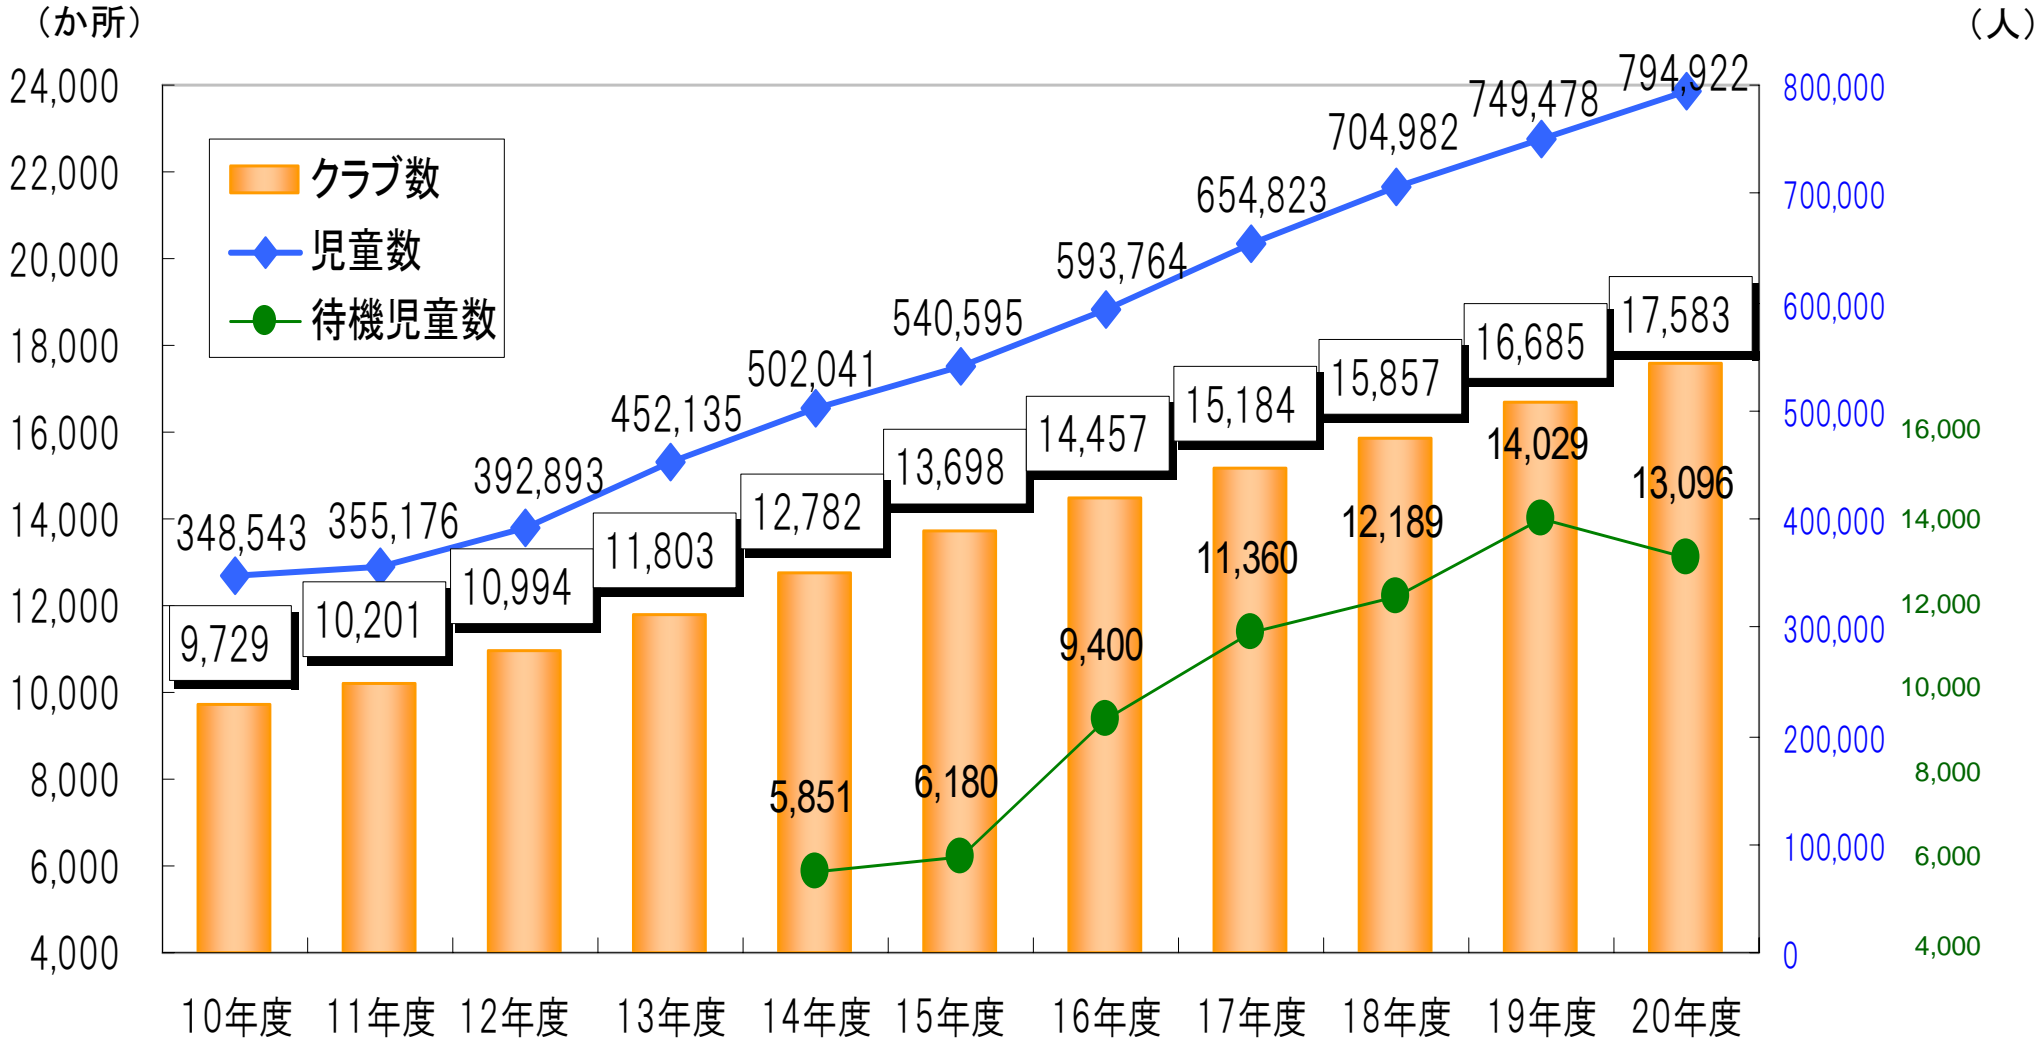

放課後児童クラブ数及び登録児童数等の推移

○ 平成20年では、クラブ数は17,583か所、登録児童数は79万4,922人となっており、平成10年と比較すると、クラブ数は約8,000か所、児童数は約45万人の増となっている。また、クラブを利用できなかった児童数（待機児童数）は対前年933人減の1万3,096人となった。

※各年5月1日現在（育成環境課調）